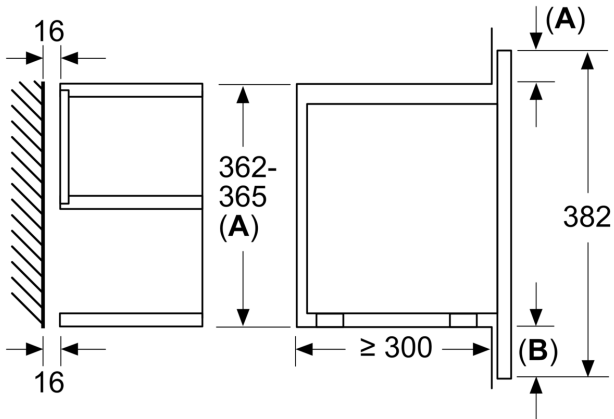

Размери:

- Размери на уреда (В x Ш x Д): 382 мм x 594 мм x 318 мм
- Размери на нишата (В x Ш x Д): 560 мм - 568 мм x 362 мм - 382 мм x 300 мм
- Моля, имайте предвид размерите за вграждане, които са показани на чертежа за монтаж

**Серия 8, Микровълнова фурна за
вграждане, Черно
BFR7221B1**

Измерване в mm

A: Отворена задна стена
B: 19,5 mm

Измерване в mm

A: Отворена задна стена
B: 19,5 mm

Измерване в mm

A: Провисване отгоре:
Ниша 362: 6 mm
Ниша 365: 3 mm
B: Провисване отдолу: 14 mm