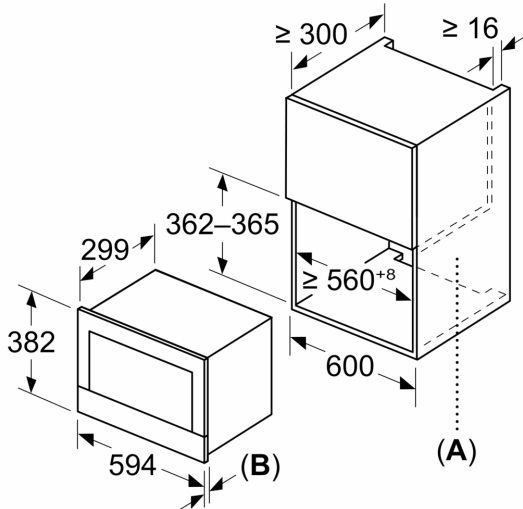

**Серия 8, Микровълнова фурна за
вграждане, Черно
BFR7221B1**

Измерване в mm

A: Отворена задна стена
B: 19,5 mm

Измерване в mm