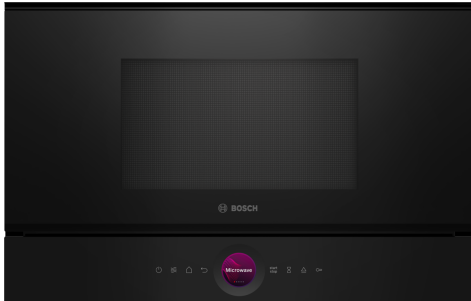

**Серия 8, Микровълнова фурна за
вграждане, Черно
BFR7221B1**

Допълнителни аксесоари

HEZ6UCC0 :
HEZG9AS00S :

**Компактната микровълнова 38см.
Инверторна технология: постоянна
микровълнова мощност за постепенно
затопляне на храната. Функция за
усилване на микровълновата: бързо и
лесно затопляне.**

- Удобен и иновативен начин за избор на настройки на фурната с дигитален контролен пръстен.
- Сензорен TFT дисплей – съвършено удобно управление с иновативния дигитален контролен пръстен и сензорен TFT екран.
- AutoPilot 7: всяко ястие е голям успех благодарение на 7-те автоматични програми
- Интериор от неръждаема стомана: лесен за почистване интериор благодарение на гладки повърхности и без остри ръбове.
- Функцията Cleaning Assistance – по-малко усилия за чистене, повече радост от живота

Техническа информация

Допълнителни функции: Само микровълнова
Вид управление: Електронни
Размери на уреда:382 x 594 x 318 mm
размери на кухнята:230 x 350 x 270 mm
Дължина на захранващия кабел: 175.0 cm
Нето тегло:16.8 kg
Бруто тегло: 18.6 kg
EAN код:4242005322688
Макс. мощност:900 W
Мощност:1220 W
Ток:10 A
Напрежение:220-240 V
Честота: 50; 60 Hz
Вид щепсел: Gardy щепсел със заземяване

Серия 8, Микровълнова фурна за вграждане, Черно BFR7221B1

**Компактната микровълнова 38см.
Инверторна технология: постоянна
микровълнова мощност за постепенно
затопляне на храната. Функция за
усилване на микровълновата: бързо и
лесно затопляне.**