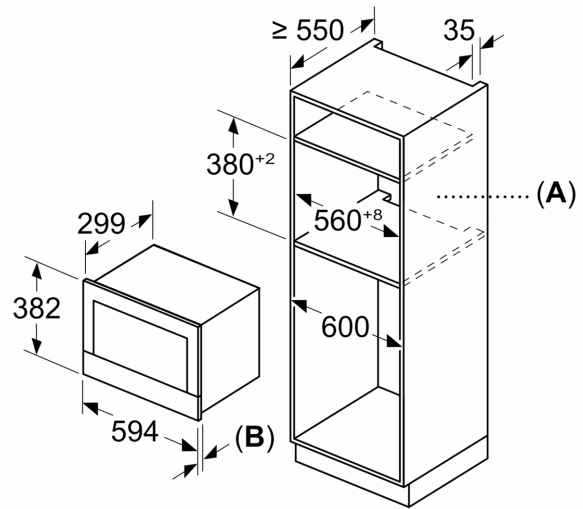

Околна среда и сигурност

- Стартов бутон
- Превключвател на вратата
- Охлаждащ корпуса вентилатор

Техническа информация:

- Дължина на кабела на ел. мрежа: 175 см
- Номинална мощност: 1.22 kW
- За вграждане в шкаф с широчина 60 см, За вграждане във висок шкаф

Размери:

- Размери на уреда (В x Ш x Д): 382 мм x 594 мм x 318 мм
- Размери на нишата (В x Ш x Д): 560 мм - 568 мм x 362 мм - 382 мм x 300 мм
- Моля, имайте предвид размерите за вграждане, които са показани на чертежа за монтаж

**Серия 8, Микровълнова фурна за
вграждане, Черно
BFR7221B1**

Измерване в mm

A: Отворена задна стена
B: 19,5 mm

Измерване в mm

A: Отворена задна стена
B: 19,5 mm

Измерване в mm

A: Провисване отгоре:
Ниша 362: 6 mm
Ниша 365: 3 mm
B: Провисване отдолу: 14 mm