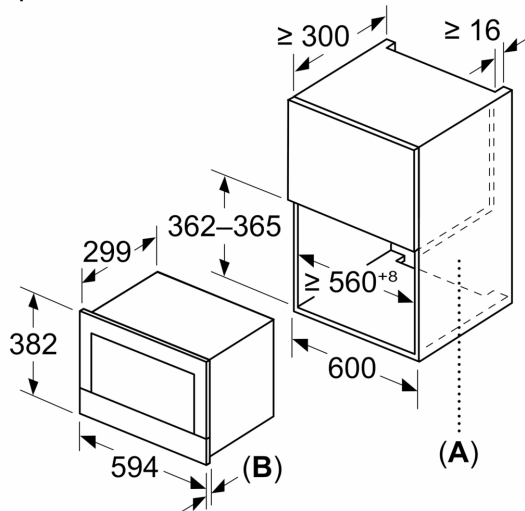

**Серия 8, Микровълнова фурна за
вграждане, Бяло
BFL7221W1**

Измерване в mm

A: Отворена задна стена
B: 19,5 mm

Измерване в mm