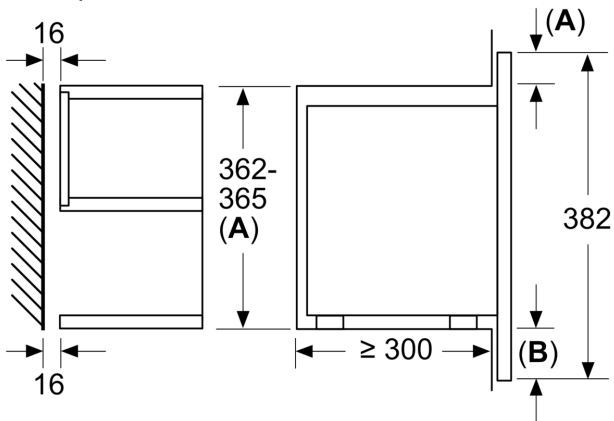

### **Техническа информация:**

- Дължина на кабела на ел. мрежа: 175 см
- Номинална мощност: 1.22 kW
- За вграждане в шкаф с широчина 60 см, За вграждане във висок шкаф

### **Размери:**

- Размери на уреда ( В x Ш x Д): 382 мм x 594 мм x 318 мм
- Размери на нишата (В x Ш x Д): 560 мм - 568 мм x 362 мм - 382 мм x 300 мм
- Моля, имайте предвид размерите за вграждане, които са показани на чертежа за монтаж

**Серия 8, Микровълнова фурна за  
вграждане, Бяло  
BFL7221W1**

Измерване в mm

**A:** Отворена задна стена  
**B:** 19,5 mm

Измерване в mm

**A:** Отворена задна стена  
**B:** 19,5 mm

Измерване в mm

**A:** Провисване отгоре:  
Ниша 362: 6 mm  
Ниша 365: 3 mm  
**B:** Провисване отдолу: 14 mm