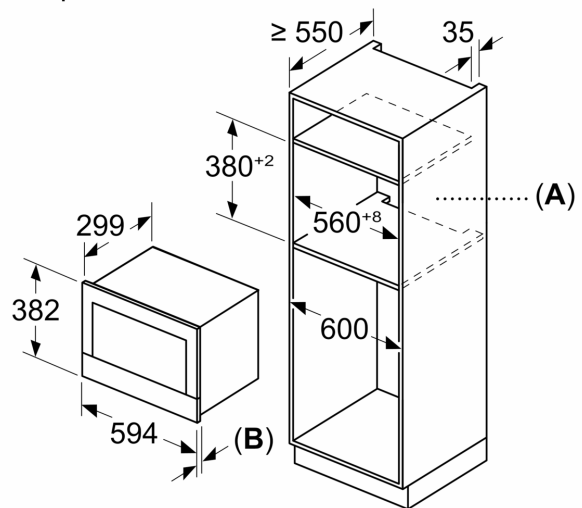

### **Техническа информация:**

- Дължина на кабела на ел. мрежа: 175 см
- Номинална мощност: 1.22 kW
- За вграждане в шкаф с широчина 60 см, За вграждане във висок шкаф

### **Размери:**

- Размери на уреда ( В x Ш x Д): 382 мм x 594 мм x 318 мм
- Размери на нишата (В x Ш x Д): 560 мм - 568 мм x 362 мм - 382 мм x 300 мм
- Моля, имайте предвид размерите за вграждане, които са показани на чертежа за монтаж

**Серия 8, Микровълнова фурна за  
вграждане, Бяло  
BFL7221W1**

Измерване в mm

**A:** Отворена задна стена  
**B:** 19,5 mm

Измерване в mm

**A:** Отворена задна стена  
**B:** 19,5 mm

Измерване в mm

**A:** Провисване отгоре:  
Ниша 362: 6 mm  
Ниша 365: 3 mm  
**B:** Провисване отдолу: 14 mm