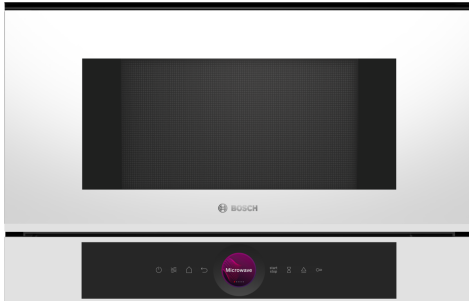

**Серия 8, Микровълнова фурна за  
вграждане, Бяло  
BFL7221W1**

**Допълнителни аксесоари**

HEZ6UCC0 :  
HEZG9AS00S :

**Компактната микровълнова 38см.  
Инверторна технология: постоянна  
микровълнова мощност за постепенно  
затопляне на храната. Функция за  
усилване на микровълновата: бързо и  
лесно затопляне.**

- Удобен и иновативен начин за избор на настройки на фурната с дигитален контролен пръстен.
- Сензорен TFT дисплей – съвършено удобно управление с иновативния дигитален контролен пръстен и сензорен TFT екран.
- AutoPilot 7: всяко ястие е голям успех благодарение на 7-те автоматични програми
- Интериор от неръждаема стомана: лесен за почистване интериор благодарение на гладки повърхности и без остри ръбове.
- Функцията Cleaning Assistance – по-малко усилия за чистене, повече радост от живота

## **Серия 8, Микровълнова фурна за вграждане, Бяло BFL7221W1**

**Компактната микровълнова 38см.  
Инверторна технология: постоянна  
микровълнова мощност за постепенно  
затопляне на храната. Функция за  
усилване на микровълновата: бързо и  
лесно затопляне.**

### **Дизайн**

- Вътрешност от неръждаема стомана cavity with glass bottom
- Сензорно управление TouchControl
- Сензорно управление