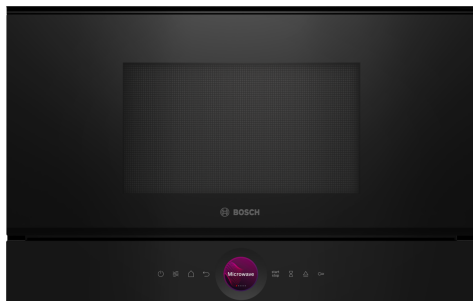

**Серия 8, Микровълнова фурна за
вграждане, Черно
BFL7221B1**

Допълнителни аксесоари

HEZ6UCC0 :
HEZG9AS00S :

**Компактната микровълнова 38см.
Инверторна технология: постоянна
микровълнова мощност за постепенно
затопляне на храната. Функция за
усилване на микровълновата: бързо и
лесно затопляне.**

- Удобен и иновативен начин за избор на настройки на фурната с дигитален контролен пръстен.
- Сензорен TFT дисплей – съвършено удобно управление с иновативния дигитален контролен пръстен и сензорен TFT екран.
- AutoPilot 7: всяко ястие е голям успех благодарение на 7-те автоматични програми
- Интериор от неръждаема стомана: лесен за почистване интериор благодарение на гладки повърхности и без остри ръбове.
- Функцията Cleaning Assistance – по-малко усилия за чистене, повече радост от живота

Техническа информация

Допълнителни функции: Само микровълнова
Вид управление: Електронни
Размери на уреда:382 x 594 x 318 mm
размери на кухнята:230 x 350 x 270 mm
Дължина на захранващия кабел: 175.0 cm
Нето тегло:16.9 kg
Бруто тегло: 18.7 kg
EAN код:4242005319985
Макс. мощност:900 W
Мощност:1220 W
Ток:10 A
Напрежение:220-240 V
Честота: 50; 60 Hz
Вид щепсел: Gardy щепсел със заземяване

4 242005 319985

Серия 8, Микровълнова фурна за вграждане, Черно BFL7221B1

**Компактната микровълнова 38см.
Инверторна технология: постоянна
микровълнова мощност за постепенно
затопляне на храната. Функция за
усилване на микровълновата: бързо и
лесно затопляне.**