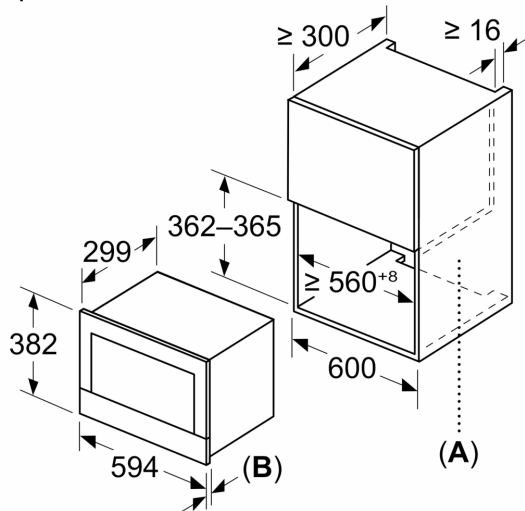

**Серия 8, Микровълнова фурна за
вграждане, Черно
BFL7221B1**

Измерване в mm

A: Отворена задна стена
B: 19,5 mm

Измерване в mm