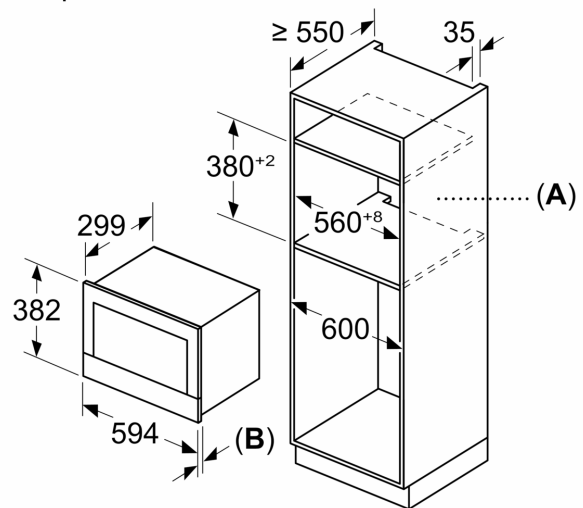

Околна среда и сигурност

- Стартов бутон
- Превключвател на вратата
- Охлаждащ корпуса вентилатор

Техническа информация:

- Дължина на кабела на ел. мрежа: 175 см
- Номинална мощност: 1.22 kW
- За вграждане в шкаф с широчина 60 см, За вграждане във висок шкаф

Размери:

- Размери на уреда (В x Ш x Д): 382 мм x 594 мм x 318 мм
- Размери на нишата (В x Ш x Д): 560 мм - 568 мм x 362 мм - 382 мм x 300 мм
- Моля, имайте предвид размерите за вграждане, които са показани на чертежа за монтаж

**Серия 8, Микровълнова фурна за
вграждане, Черно
BFL7221B1**

Измерване в mm

A: Отворена задна стена
B: 19,5 mm

Измерване в mm

A: Отворена задна стена
B: 19,5 mm

Измерване в mm

A: Провисване отгоре:
Ниша 362: 6 mm
Ниша 365: 3 mm
B: Провисване отдолу: 14 mm