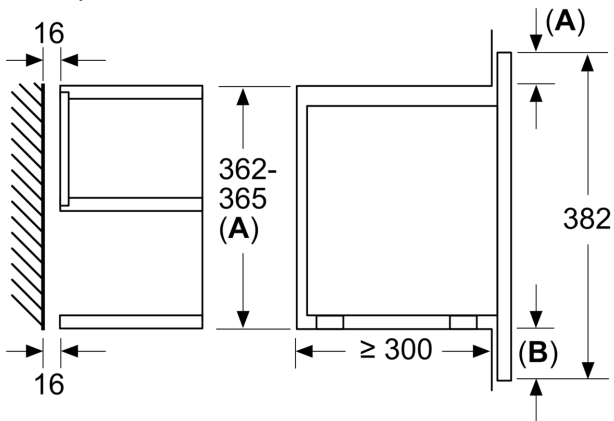

Размери:

- Размери на уреда (В x Ш x Д): 382 мм x 594 мм x 318 мм
- Размери на нишата (В x Ш x Д): 560 мм - 568 мм x 362 мм - 382 мм x 300 мм
- Моля, имайте предвид размерите за вграждане, които са показани на чертежа за монтаж

**Серия 8, Микровълнова фурна за
вграждане, Черно
BFL7221B1**

Измерване в mm

A: Отворена задна стена
B: 19,5 mm

Измерване в mm

A: Отворена задна стена
B: 19,5 mm

Измерване в mm

A: Провисване отгоре:
Ниша 362: 6 mm
Ниша 365: 3 mm
B: Провисване отдолу: 14 mm