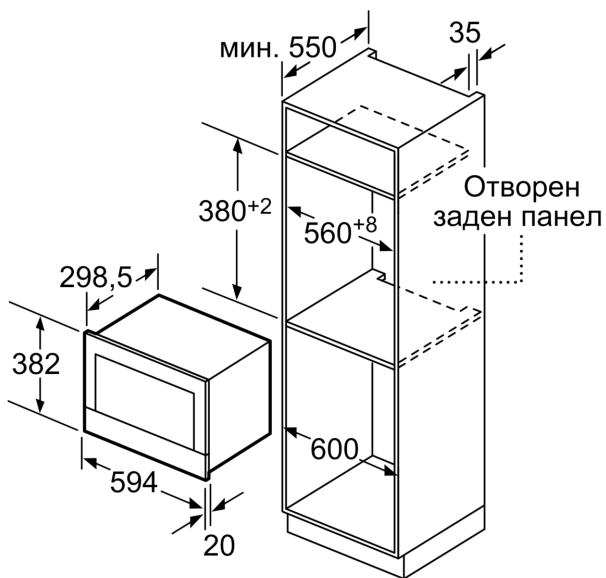

Допълнителни функции: ..... Само микровълнова  
 Вид управление: ..... Електронни  
 Размери на уреда: .....382 x 594 x 318 mm  
 размери на кухнята: .....220 x 350 x 270 mm  
 Дължина на захранващия кабел: ..... 150.0 cm  
 Нето тегло: .....16.7 kg  
 Бруто тегло: ..... 18.9 kg  
 EAN код: .....4242002813752  
 Макс. мощност: .....900 W  
 Мощност: .....1220 W  
 Ток: .....10 A  
 Напрежение: .....220-240 V  
 Честота: ..... 50; 60 Hz  
 Вид щепсел: ..... Gardy щепсел със заземяване

---

**Дизайн**

**Комфорт**

- Странично отваряне, наляво
- LED осветление

**Околна среда и сигурност**

- Стартов бутон

**Техническа информация:**

- Дължина на кабела на ел. мрежа: 150 см
- Номинална мощност: 1.22 kW
- Размери на уреда ( В x Ш x Д): 382 мм x 594 мм x 318 мм
- Размери на нишата (В x Ш x Д): 560 мм - 568 мм x 362 мм - 382 мм x 300 мм
- Моля, имайте предвид размерите за вграждане, които са показани на чертежа за монтаж
- Интелигентна инверторна технология: максималната мощност се намалява до 600 W при по-продължително готвене.

**Серия 8, Микровълнова фурна за  
вграждане, 60 x 38 см, Черно  
BFL634GB1**

Измерване в мм

**A:** Отворен заден панел

Измерване в мм

**A:** Провисване отгоре:

Ниша 362: 6 мм

Ниша 365: 3 мм

**B:** Провисване отдолу: 14 мм

Измерване в мм