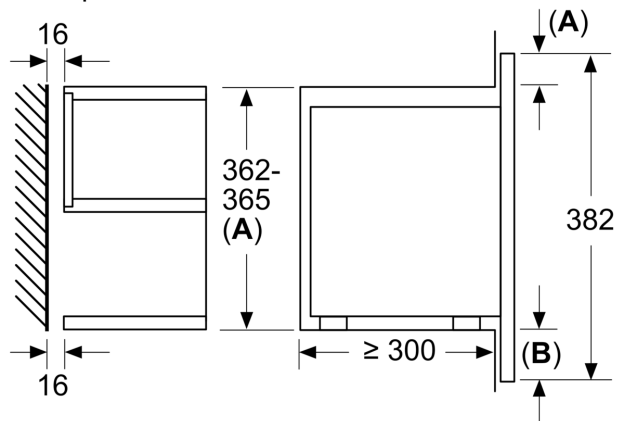

Допълнителни функции: ..... Само микровълнова  
 Вид управление: ..... Електронни  
 Размери на уреда: .....382 x 594 x 318 mm  
 размери на кухнята: .....220 x 350 x 270 mm  
 Дължина на захранващия кабел: ..... 150.0 cm  
 Нето тегло: .....16.7 kg  
 Бруто тегло: ..... 18.9 kg  
 EAN код: .....4242002813752  
 Макс. мощност: .....900 W  
 Мощност: .....1220 W  
 Ток: .....10 A  
 Напрежение: .....220-240 V  
 Честота: ..... 50; 60 Hz  
 Вид щепсел: ..... Gardy щепсел със заземяване

---

**Дизайн**

**Комфорт**

- Странично отваряне, наляво
- LED осветление

**Околна среда и сигурност**

- Стартов бутон

**Техническа информация:**

- Дължина на кабела на ел. мрежа: 150 см
- Номинална мощност: 1.22 kW
- Размери на уреда ( В x Ш x Д): 382 мм x 594 мм x 318 мм
- Размери на нишата (В x Ш x Д): 560 мм - 568 мм x 362 мм - 382 мм x 300 мм
- Моля, имайте предвид размерите за вграждане, които са показани на чертежа за монтаж
- Интелигентна инверторна технология: максималната мощност се намалява до 600 W при по-продължително готвене.

**Серия 8, Микровълнова фурна за  
вграждане, 60 x 38 см, Черно  
BFL634GB1**

Измерване в мм

**A:** Отворен заден панел

Измерване в мм

**A:** Провисване отгоре:

Ниша 362: 6 мм

Ниша 365: 3 мм

**B:** Провисване отдолу: 14 мм