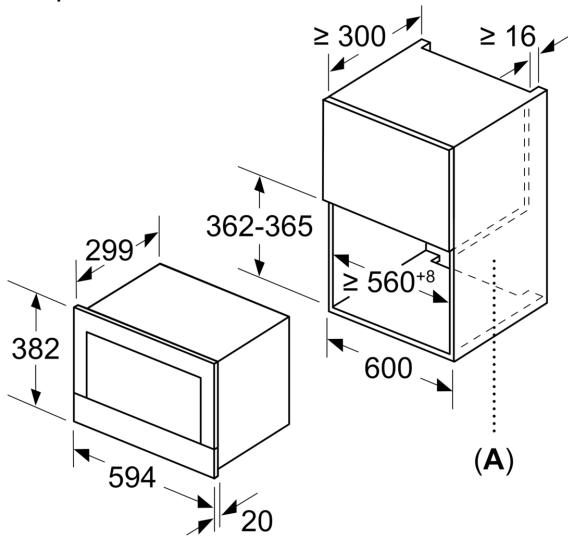

**Серия 8, Микровълнова фурна за
вграждане, 60 x 38 см, Черно
BFL634GB1**

Измерване в мм