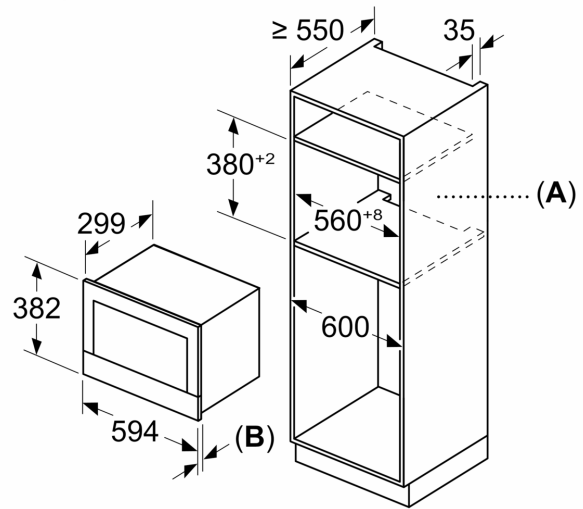

Техническа информация

Допълнителни функции:Грил
Вид управление: Електронни
Размери на уреда:382 x 594 x 318 mm
размери на кухнята:230 x 350 x 270 mm
Дължина на захранващия кабел: 175.0 cm
Нето тегло: 18.4 kg
Бруто тегло: 20.4 kg
EAN код:4242005319565
Макс. мощност:900 W
Мощност: 1990 W
Ток: 10 A
Напрежение:220-240 V
Честота: 50; 60 Hz
Вид щепсел: Gardy щепсел със заземяване

Размери:

- Размери на уреда (В x Ш x Д): 382 мм x 594 мм x 318 мм
- Размери на нишата (В x Ш x Д): 560 мм - 568 мм x 362 мм - 382 мм x 300 мм
- Моля, имайте предвид размерите за вграждане, които са показани на чертежа за монтаж

**Серия 8, Микровълнова фурна за
вграждане, Черно
BER7321B1**

Измерване в mm

A: Отворена задна стена
B: 19,5 mm

Измерване в mm

A: Отворена задна стена
B: 19,5 mm

Измерване в mm

A: Провисване отгоре:
Ниша 362: 6 mm
Ниша 365: 3 mm
B: Провисване отдолу: 14 mm