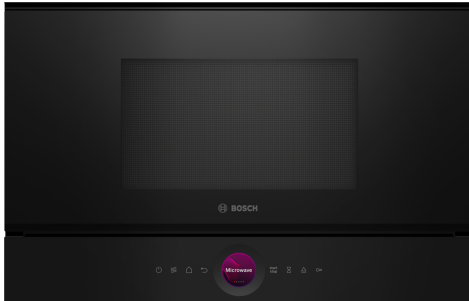

Серия 8, Микровълнова фурна за вграждане, Черно BER7321B1

Допълнителни аксесоари

HEZ6TCC0 :
HEZG9AS00S :

**Компактната микровълнова 38см.
Инверторна технология: постоянна
микровълнова мощност за постепенно
затопляне на храната. Функция за
усилване на микровълновата: бързо и
лесно затопляне.**

- Удобен и иновативен начин за избор на настройки на фурната с дигитален контролен пръстен.
- Сензорен TFT дисплей – съвършено удобно управление с иновативния дигитален контролен пръстен и сензорен TFT екран.
- AutoPilot 10: успешно приготвяне на всяко ястие благодарение на 10-те автоматични програми.
- Интериор от неръждаема стомана: лесен за почистване интериор благодарение на гладки повърхности и без остри ръбове.
- Функцията Cleaning Assistance – по-малко усилия за чистене, повече радост от живота

Техническа информация

Допълнителни функции:Грил
Вид управление: Електронни
Размери на уреда:382 x 594 x 318 mm
размери на кухнята:230 x 350 x 270 mm
Дължина на захранващия кабел: 175.0 cm
Нето тегло: 18.4 kg
Бруто тегло: 20.4 kg
EAN код:4242005319565
Макс. мощност:900 W
Мощност: 1990 W
Ток: 10 A
Напрежение:220-240 V
Честота: 50; 60 Hz
Вид щепсел: Gardy щепсел със заземяване

Дизайн

- Вътрешност от неръждаема стомана cavity with glass bottom
- Сензорно управление TouchControl
- Сензорно управление

Почистване

- таван
- EasyClean® система за почистване

Комфорт

- Електронен програмен часовник: включване,
- изключване, аларма, показване на часа
- Лесно управление, безпроблемна настройка
- AutoPilot 10
- да: едно докосване за максимална мощност на микровълновата за 30 секунди
- LED осветление
- Обем: 21 л
- Странично отваряне, надясно