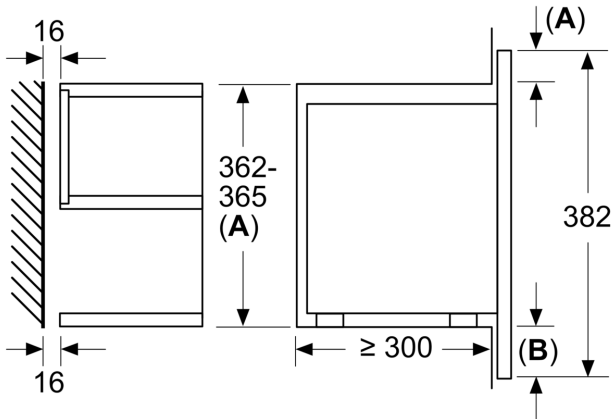

Техническа информация

Допълнителни функции:Грил
Вид управление: Електронни
Размери на уреда:382 x 594 x 318 mm
размери на кухнята:230 x 350 x 270 mm
Дължина на захранващия кабел: 175.0 cm
Нето тегло: 18.4 kg
Бруто тегло: 20.4 kg
EAN код:4242005319565
Макс. мощност:900 W
Мощност: 1990 W
Ток: 10 A
Напрежение:220-240 V
Честота: 50; 60 Hz
Вид щепсел: Gardy щепсел със заземяване

Размери:

- Размери на уреда (В x Ш x Д): 382 мм x 594 мм x 318 мм
- Размери на нишата (В x Ш x Д): 560 мм - 568 мм x 362 мм - 382 мм x 300 мм
- Моля, имайте предвид размерите за вграждане, които са показани на чертежа за монтаж

**Серия 8, Микровълнова фурна за
вграждане, Черно
BER7321B1**

Измерване в mm

A: Отворена задна стена
B: 19,5 mm

Измерване в mm

A: Отворена задна стена
B: 19,5 mm

Измерване в mm

A: Провисване отгоре:
Ниша 362: 6 mm
Ниша 365: 3 mm
B: Провисване отдолу: 14 mm