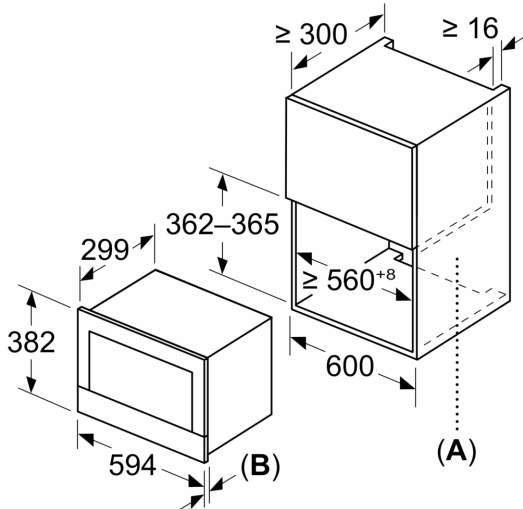

**Серия 8, Микровълнова фурна за
вграждане, Черно
BER7321B1**

Измерване в mm

A: Отворена задна стена
B: 19,5 mm

Измерване в mm