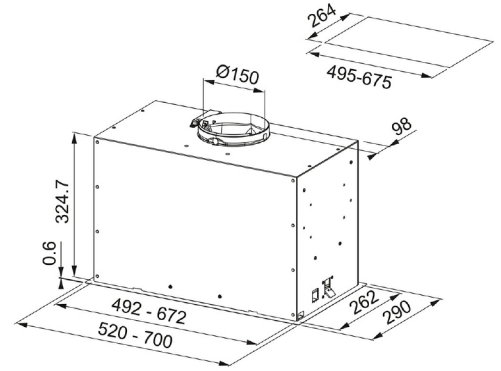

White Matt | 305.0665.366

FAMIGLIA : Cappe | INSTALLAZIONE : Incasso Pensile | FINITURA : White Matt | MODELLO : FBFE WH MATT A52 | SERIES : Box

DATI TECNICI

m ³ /h Int. (IEC 61591)	620
m ³ /h max (IEC 61591)	540
Rumorosità Int. *** (dbA)	67
Rumorosità max *** (dbA)	64
Potenza (W)	240-W
Illuminazione	LEDS-1x3W
Lunghezza cavo di alimentazione	Ø 150 mm
Installazione	CABINET
Filtri	Filtri a cassetta in alluminio
Classe Energetica	B

FUNZIONI

	Bassa rumorosità	3±	3 Velocità +
	Funzione filtrante opzionale		Intensiva Classe di efficienza energetica B
	Classe di efficienza filtri antigrasso D		Luci led
			Width 52 cm
			Garanzia 2 anni