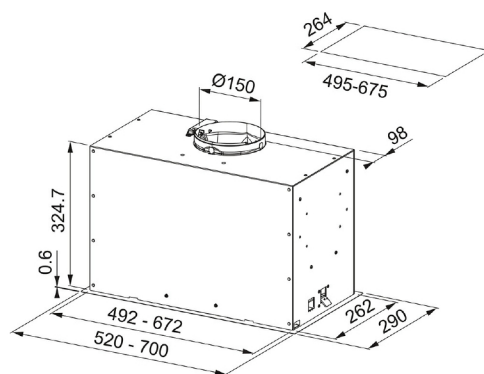

# Black Matt | 305.0665.365

FAMIGLIA : Cappe | INSTALLAZIONE : Incasso Pensile | MODELLO : FBFE BK MATT A70 | FINITURA : Black Matt | SERIES : Box

## DATI TECNICI

m³/h Int. (IEC 61591)	670
m³/h max (IEC 61591)	570
Rumorosità Int. ***(dbA)	66
Rumorosità max ***(dbA)	63
Potenza (W)	250
Illuminazione	LEDS-1X6W
Lunghezza cavo di alimentazione	Ø 150 mm
Installazione	CABINET
Filtri	Filtri a cassetta in alluminio
Classe Energetica	B