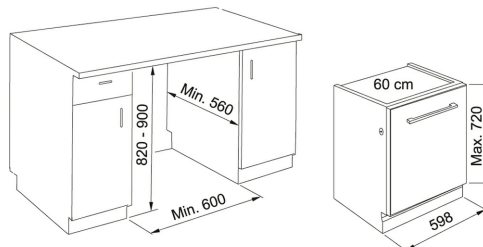

Lavastoviglie | 117.0611.674

FAMIGLIA : Lavastoviglie | SERIE : Lavastoviglie | INSTALLAZIONE : Incasso | MODELLO : FDW 614 D10P DOS C

DATI TECNICI

Programmatore Elettronico

Classe Energetica C

Numero Programmi 10

Coperti 14

Rumorosità 41-DBA

Consumo acqua 9.5

Voltaggio 220-240V

Reg Cestello Sup. Si

Larghezza lavastoviglie in cm 60,00

Decalcificatore Si

Indicatore sale Elettronico