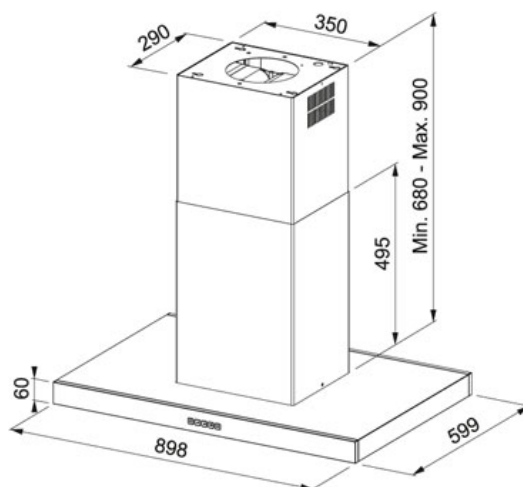

Inox satinato | 325.0552.774

FAMIGLIA : **Cappe** | SERIE : **Tale** | FINITURA : **Inox satinato** | MODELLO : **TALE 905 I XS** | INSTALLAZIONE : **Isola**

DATI TECNICI

Potenza (W)	270 W
m ³ /h Int. (IEC 61591)	700
Rumorosità Int. ***(dbA)	72
m ³ /h max (IEC 61591)	380
Rumorosità max ***(dbA)	59-DBA
Illuminazione	dimnable LED
Classe Energetica	A++
Lunghezza cavo di alimentazione	150 mm
Pressione* (Pa)	520,00 Pa
Potenza totale	274-W
Filtri	STAINLESS-STEEL-CASSETTE

FUNZIONI

3± 3 Velocità
+
Intensiva

Inox satinato | 325.0552.774

FAMIGLIA : **Cappe** | SERIE : **Tale** | FINITURA : **Inox satinato** | MODELLO : **TALE 905 I XS** | INSTALLAZIONE : **Isola**

ACCESSORI

112.0016.756