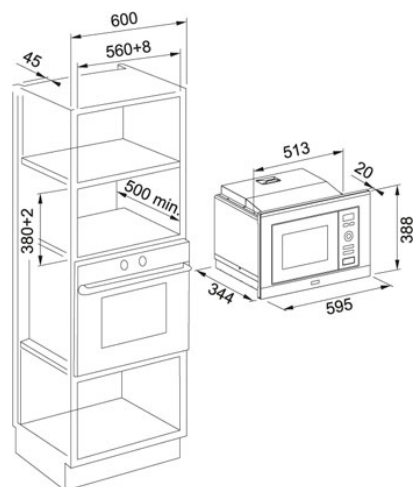

Smart Cristallo nero/inox | 131.0574.627

FAMIGLIA : Forni | INSTALLAZIONE : Incasso | MODELLO : FMW 20 SMP G XS | FINITURA : Cristallo nero/inox | PRODUCT LINES : Smart | SERIE : Smart

DATI TECNICI

Capacità	20-LITERS
Timer	95 min
Potenza (W)	1250 W
Sistema sicurezza per bambini	CHILD-SAFETY
Numero Programmi	8
Potenza Grill	1000 W
Base	60,00 cm
Larghezza totale	595,00 mm
Height Overall	388,00 mm