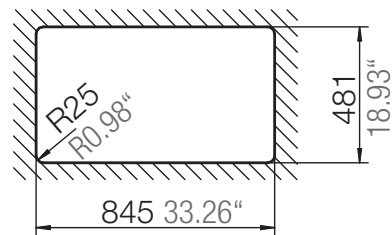

## VIOLA D-100

Installation: Von oben / topmount  
Ausschnitt / cut-out

Installation: Unterbau / undermount  
Ausschnitt / cut-out

MASSANGABEN / MEASUREMENTS IN MM / INCH