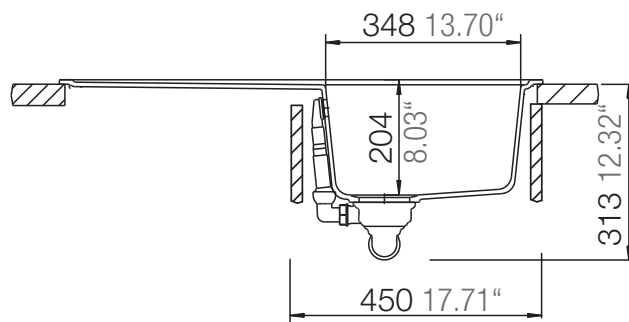

## VIOLA D-100

Installation: Von oben / topmount  
Ausschnitt / cut-out

Installation: Unterbau / undermount  
Ausschnitt / cut-out

MASSANGABEN / MEASUREMENTS IN MM / INCH