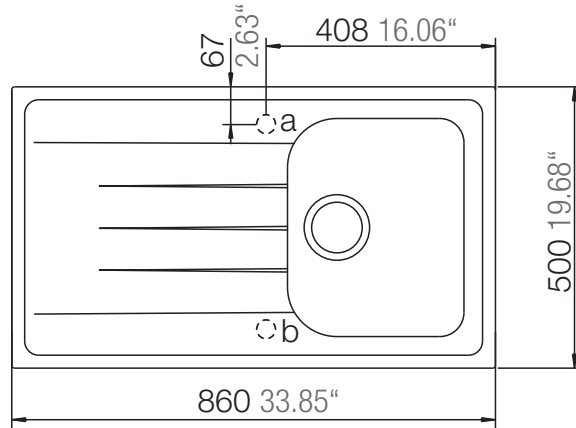

## VIOLA D-100

Installation: Von oben / topmount  
Ausschnitt / cut-out

Installation: Unterbau / undermount  
Ausschnitt / cut-out

MASSANGABEN / MEASUREMENTS IN MM / INCH