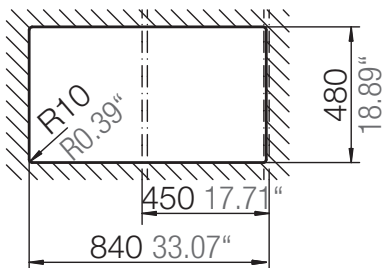

## VIOLA D-100

Installation: Von oben / topmount  
Ausschnitt / cut-out

Installation: Unterbau / undermount  
Ausschnitt / cut-out

MASSANGABEN / MEASUREMENTS IN MM / INCH