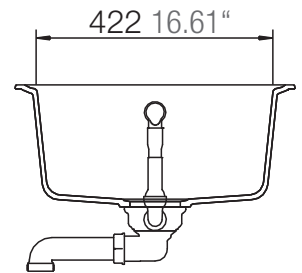

## VIOLA D-100

Installation: Von oben / topmount  
Ausschnitt / cut-out

Installation: Unterbau / undermount  
Ausschnitt / cut-out

MASSANGABEN / MEASUREMENTS IN MM / INCH